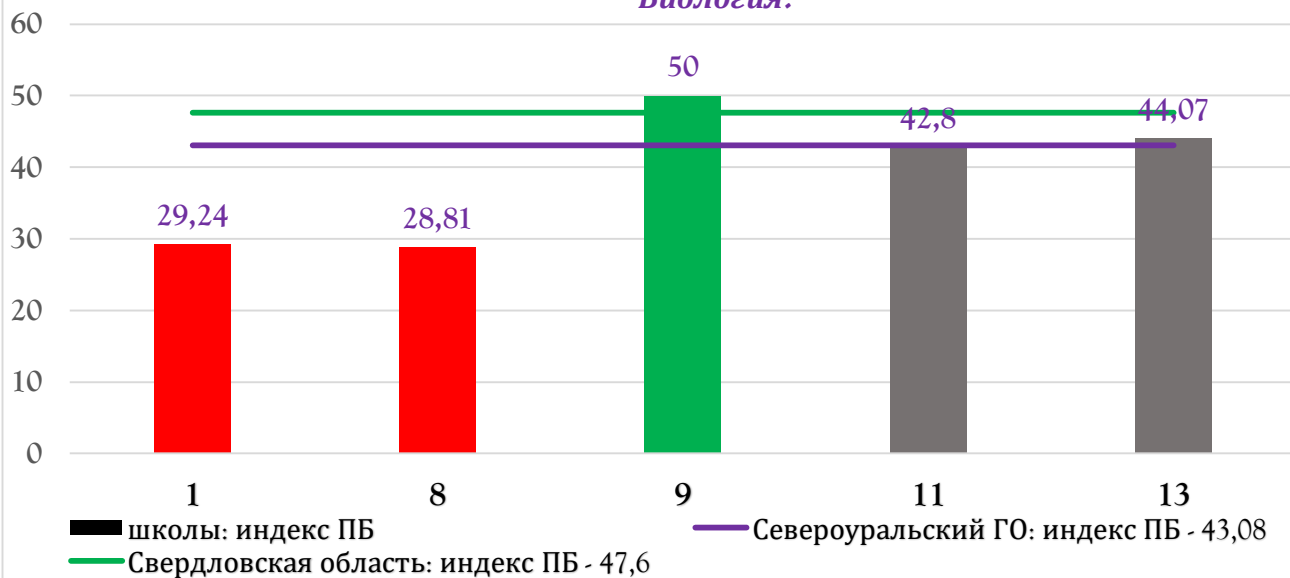

На графиках: по вертикали – индекс первичных баллов по предмету, по горизонтали – индексы первичных баллов по предмету по каждой школе, на горизонтальных графиках показан индекс первичных баллов по предмету по Североуральскому городскому округу, по Свердловской области.

Расчет данных по общеобразовательным организациям произведен в МБУ СГО «Информационно-методический центр». Расчет данных, произведенный в целом по Североуральскому городскому округу, полностью совпал с данными регионального центра обработки информации и оценки качества образования ГАОУ ДПО СО «ИРО». Индекс первичных баллов по Свердловской области (интегральный индекс по региону) заимствован из Графиков распределения по индексам первичных баллов по итогам результатов ЕГЭ по каждому предмету в разрезе муниципальных образований Свердловской области, размещенных в сборнике ГАОУ ДПО СО «ИРО» «Информационно-статистические материалы по итогам ГИА в 2023 году».

*Распределение по индексам первичных баллов по итогам ЕГЭ-2023. Литература.*

*Распределение по индексам первичных баллов по итогам ЕГЭ-2023. Информатика и ИКТ.*

*Распределение по индексам первичных баллов по итогам ЕГЭ-2023. Физика.*

*Распределение по индексам первичных баллов по итогам ЕГЭ-2023. Химия.*

*Распределение по индексам первичных баллов по итогам ЕГЭ-2023. Биология.*

*Распределение по индексам первичных баллов по итогам ЕГЭ-2023. География.*