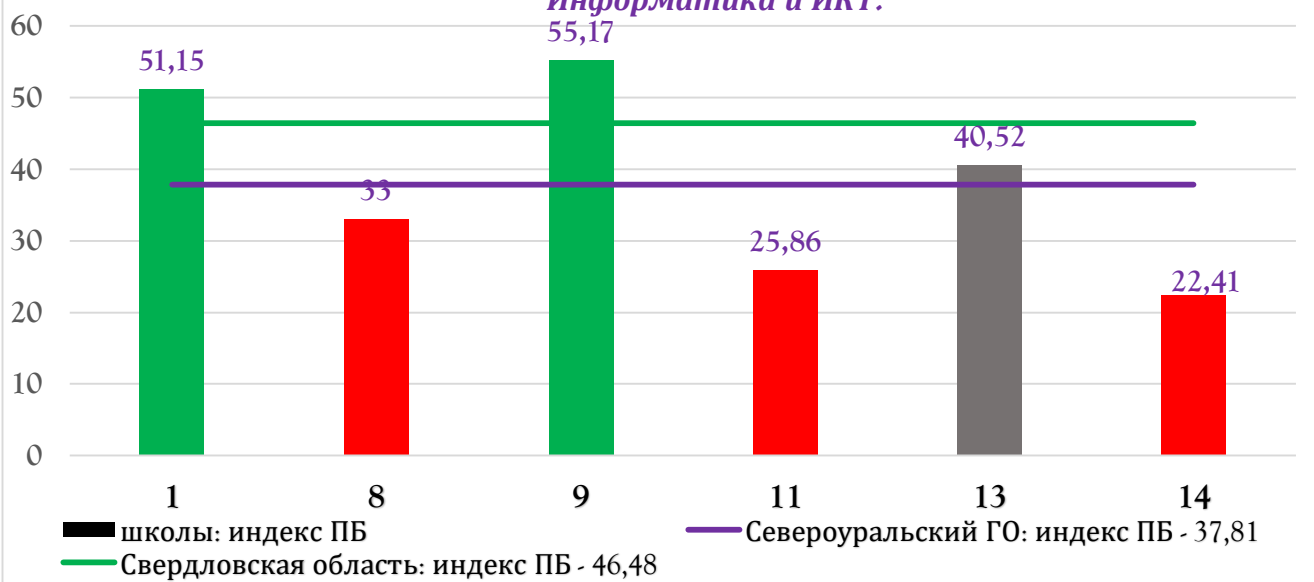

Распределение по индексам первичных баллов по итогам ЕГЭ-2023. Информатика и ИКТ.