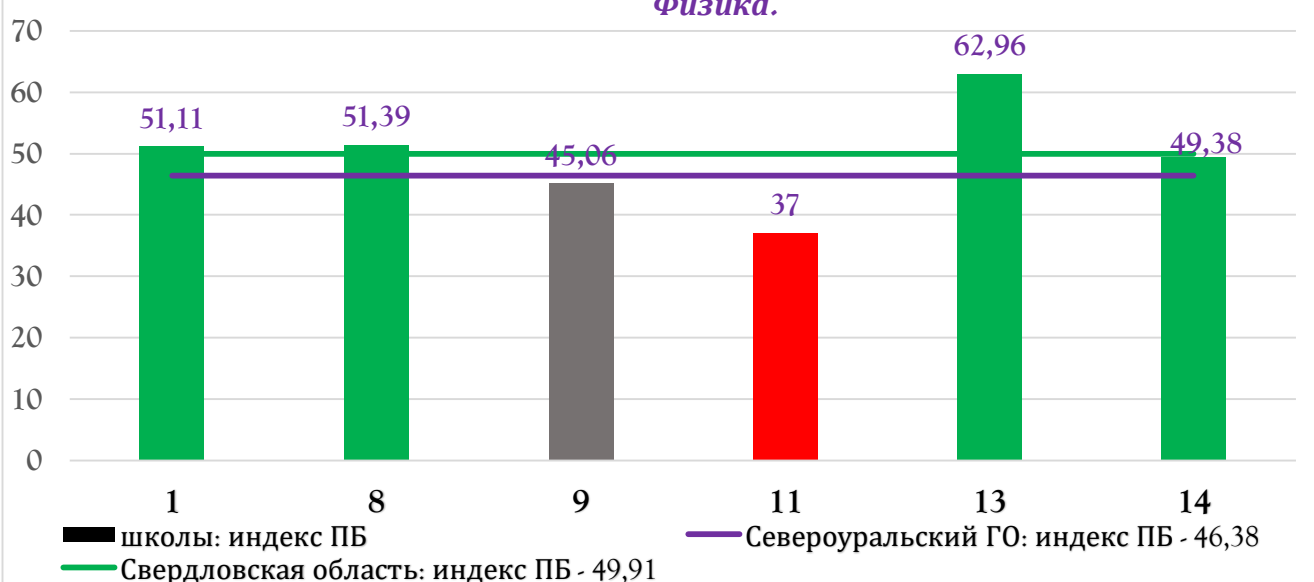

На графиках выделены цветом данные по тем общеобразовательным организациям, у которых индекс результатов отклоняется более чем на 3% от среднего значения по Североуральскому городскому округу (зелёный цвет – выше территориального значения на 3% и более; красный цвет – ниже территориального значения на 3% и более).

На графиках: по вертикали – индекс первичных баллов по предмету, по горизонтали – индексы первичных баллов по предмету по каждой школе, на горизонтальных графиках показан индекс первичных баллов по предмету по Североуральскому городскому округу, по Свердловской области.

Расчет данных по общеобразовательным организациям произведен в МБУ СГО «Информационно-методический центр». Расчет данных, произведенный в целом по Североуральскому городскому округу, полностью совпал с данными регионального центра обработки информации и оценки качества образования ГАОУ ДПО СО «ИРО». Индекс первичных баллов по Свердловской области (интегральный индекс по региону) заимствован из Графиков распределения по индексам первичных баллов по итогам результатов ЕГЭ по каждому предмету в разрезе муниципальных образований Свердловской области, размещенных в сборнике ГАОУ ДПО СО «ИРО» «Информационно-статистические материалы по итогам ГИА в 2023 году».

*Распределение по индексам первичных баллов по итогам ЕГЭ-2023. Литература.*

*Распределение по индексам первичных баллов по итогам ЕГЭ-2023. Информатика и ИКТ.*

*Распределение по индексам первичных баллов по итогам ЕГЭ-2023. Физика.*