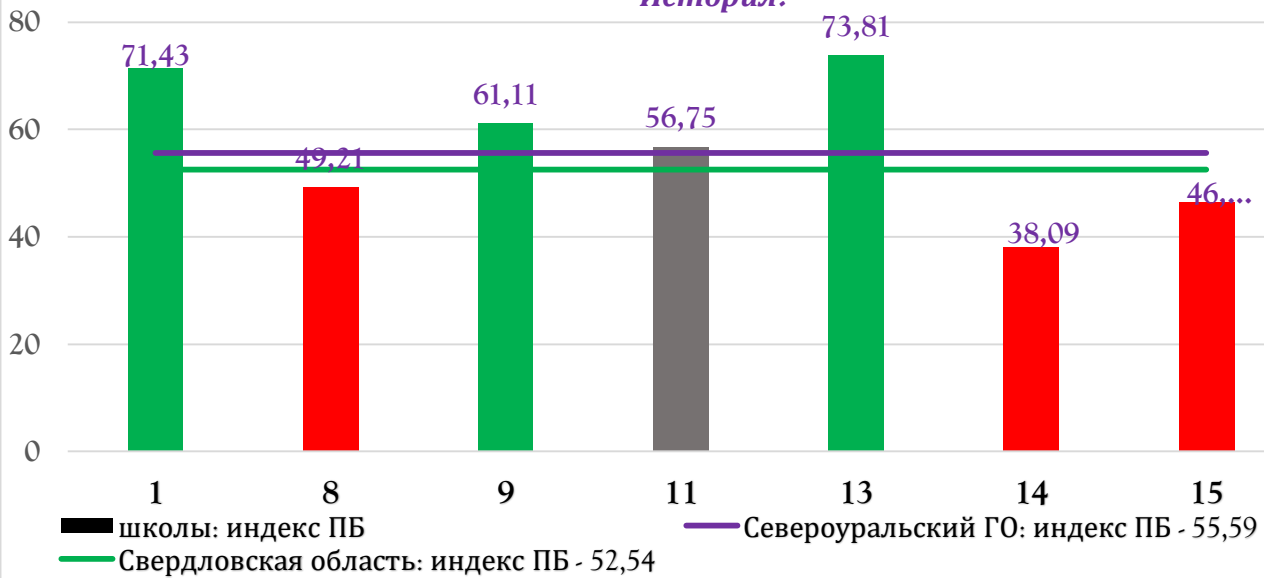

На графиках: по вертикали – индекс первичных баллов по предмету, по горизонтали – индексы первичных баллов по предмету по каждой школе, на горизонтальных графиках показан индекс первичных баллов по предмету по Североуральскому городскому округу, по Свердловской области.

*Распределение по индексам первичных баллов по итогам ЕГЭ-2023. Литература.*

*Распределение по индексам первичных баллов по итогам ЕГЭ-2023. Информатика и ИКТ.*

*Распределение по индексам первичных баллов по итогам ЕГЭ-2023. Физика.*

*Распределение по индексам первичных баллов по итогам ЕГЭ-2023. Химия.*

*Распределение по индексам первичных баллов по итогам ЕГЭ-2023. Биология.*

*Распределение по индексам первичных баллов по итогам ЕГЭ-2023. География.*

*Распределение по индексам первичных баллов по итогам ЕГЭ-2023.  
Обществознание.*

*Распределение по индексам первичных баллов по итогам ЕГЭ-2023.  
История.*

*Распределение по индексам первичных баллов по итогам ЕГЭ-2023.  
Английский язык.*