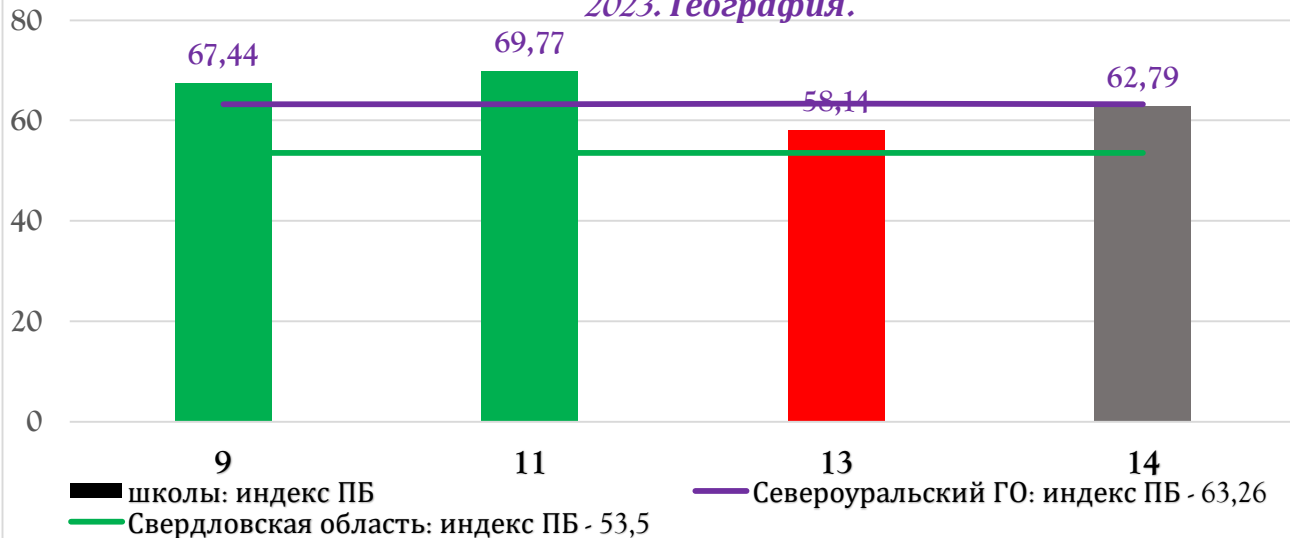

На графиках: по вертикали – индекс первичных баллов по предмету, по горизонтали – индексы первичных баллов по предмету по каждой школе, на горизонтальных графиках показан индекс первичных баллов по предмету по Североуральскому городскому округу, по Свердловской области.

Расчет данных по общеобразовательным организациям произведен в МБУ СГО «Информационно-методический центр». Расчет данных, произведенный в целом по Североуральскому городскому округу, полностью совпал с данными регионального центра обработки информации и оценки качества образования ГАОУ ДПО СО «ИРО». Индекс первичных баллов по Свердловской области (интегральный индекс по региону) заимствован из Графиков распределения по индексам первичных баллов по итогам результатов ЕГЭ по каждому предмету в разрезе муниципальных образований Свердловской области, размещенных в сборнике ГАОУ ДПО СО «ИРО» «Информационно-статистические материалы по итогам ГИА в 2023 году».

*Распределение по индексам первичных баллов по итогам ЕГЭ-2023. Литература.*

*Распределение по индексам первичных баллов по итогам ЕГЭ-2023. Информатика и ИКТ.*

*Распределение по индексам первичных баллов по итогам ЕГЭ-2023. Физика.*

*Распределение по индексам первичных баллов по итогам ЕГЭ-2023. Химия.*

*Распределение по индексам первичных баллов по итогам ЕГЭ-2023. Биология.*

*Распределение по индексам первичных баллов по итогам ЕГЭ-2023. География.*