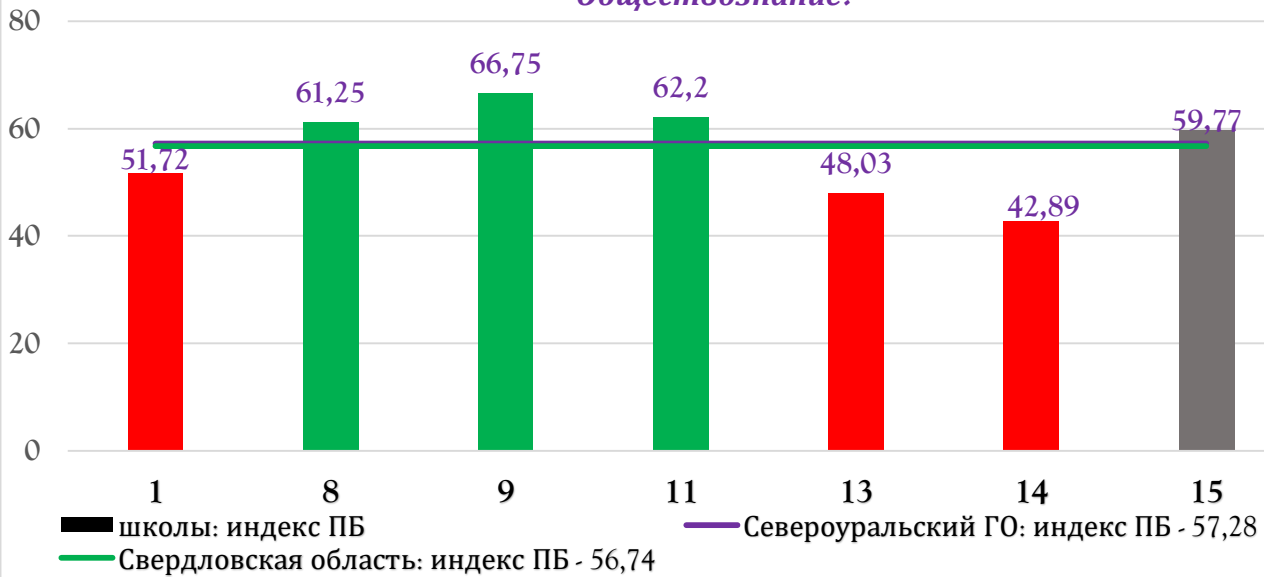

На графиках: по вертикали – индекс первичных баллов по предмету, по горизонтали – индексы первичных баллов по предмету по каждой школе, на горизонтальных графиках показан индекс первичных баллов по предмету по Североуральскому городскому округу, по Свердловской области.

*Распределение по индексам первичных баллов по итогам ЕГЭ-2023. Литература.*

*Распределение по индексам первичных баллов по итогам ЕГЭ-2023. Информатика и ИКТ.*

*Распределение по индексам первичных баллов по итогам ЕГЭ-2023. Физика.*

*Распределение по индексам первичных баллов по итогам ЕГЭ-2023. Химия.*

*Распределение по индексам первичных баллов по итогам ЕГЭ-2023. Биология.*

*Распределение по индексам первичных баллов по итогам ЕГЭ-2023. География.*

*Распределение по индексам первичных баллов по итогам ЕГЭ-2023.  
Обществознание.*

*Распределение по индексам первичных баллов по итогам ЕГЭ-2023.  
История.*

*Распределение по индексам первичных баллов по итогам ЕГЭ-2023.  
Английский язык.*