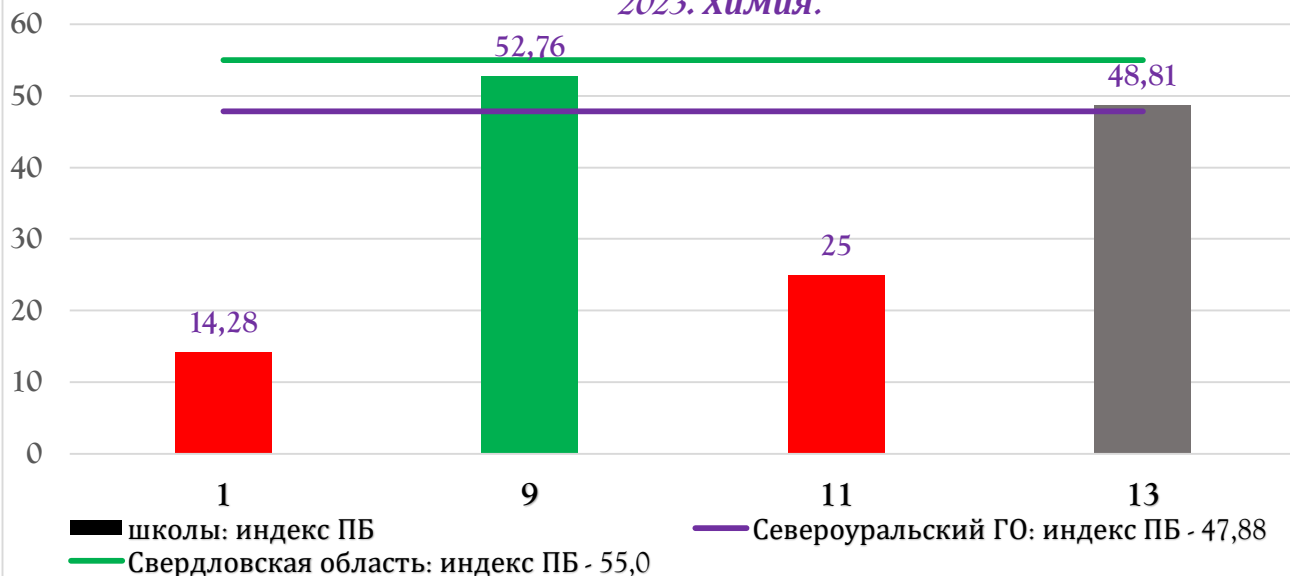

На графиках: по вертикали – индекс первичных баллов по предмету, по горизонтали – индексы первичных баллов по предмету по каждой школе, на горизонтальных графиках показан индекс первичных баллов по предмету по Североуральскому городскому округу, по Свердловской области.

Расчет данных по общеобразовательным организациям произведен в МБУ СГО «Информационно-методический центр». Расчет данных, произведенный в целом по Североуральскому городскому округу, полностью совпал с данными регионального центра обработки информации и оценки качества образования ГАОУ ДПО СО «ИРО». Индекс первичных баллов по Свердловской области (интегральный индекс по региону) заимствован из Графиков распределения по индексам первичных баллов по итогам результатов ЕГЭ по каждому предмету в разрезе муниципальных образований Свердловской области, размещенных в сборнике ГАОУ ДПО СО «ИРО» «Информационно-статистические материалы по итогам ГИА в 2023 году».

*Распределение по индексам первичных баллов по итогам ЕГЭ-2023. Литература.*

*Распределение по индексам первичных баллов по итогам ЕГЭ-2023. Информатика и ИКТ.*

*Распределение по индексам первичных баллов по итогам ЕГЭ-2023. Физика.*

*Распределение по индексам первичных баллов по итогам ЕГЭ-2023. Химия.*

*Распределение по индексам первичных баллов по итогам ЕГЭ-2023. Биология.*

*Распределение по индексам первичных баллов по итогам ЕГЭ-2023. География.*